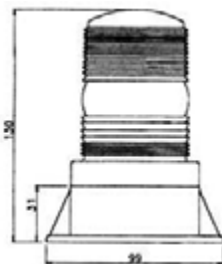

Consommation: 12V: 300mA

110V: 35mA

Autres certifications: CE, e13

Référence	Description	
Fixation à plat		
TD.00396	Globe polycarbonate	1

FEUX À ÉCLATS "TYPE 528"

12V / 110V

Flash: 60 +/- 10 éclats / min.

Énergie: 2 Joule