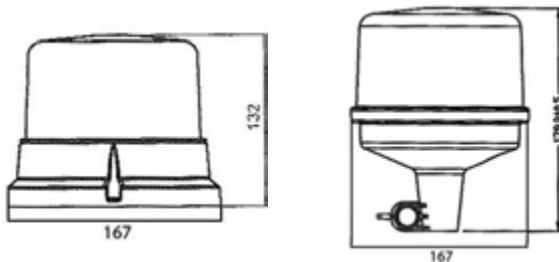

FEUX À ÉCLATS "MEGALED"

12V / 24V

Flash: 120 - 150 éclats / min.

Température de fonctionnement: -40°C - +65°C

Consommation: Moyenne: 18W

Indice de protection: IP67

Autres certificats: ECE R65 / R10

Référence	Description	
Fixation à plat		
TD.097050	36x LED 4 modèles d'illumination	1
Perche DIN 14620 / embase rigide		
TD.09709TO	36x LED	1