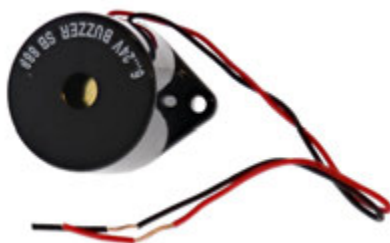

BRUITEUR 83DB

Référence	V	dB	Description	
Vrac				
BU.07.1224	12/24V	83	"Bip-Bip"	1
BU.08.1224	12/24V	83	Continu	1