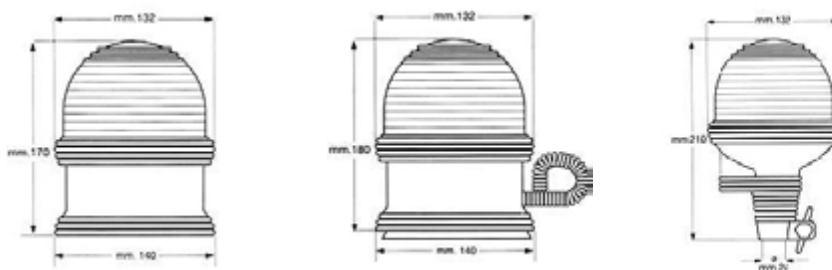

GYROPHARES H1 "MICRO"

12V / 24V

Type de lampes:	H1 12V 55W (P14.5s) H1 24V 70W (P14.5s)
Homologation pour usage routier:	Oui
Intensité lumineuse:	12V: 1400lm 24V: 1750lm
Vitesse de rotation:	160 ± 20 RPM
Entraînement:	Par courroie
Consommation:	12V: 4.5A ± 0.1A 24V: 2.7A ± 0.1A
Température de fonctionnement:	-30°C / +50°C
Autres certifications:	ECE R65

Référence	Description	
Fixation à plat		
TF.85011	Livré avec lampe H1 12V 55W (P14.5s) Cabochoon polycarbonate	1
TF.85013.0	Livré sans lampe Cabochoon polycarbonate	1
Embase magnétique & fiche allume-cigare		
TF.83011	Livré avec lampe H1 12V 55W (P14.5s) Cabochoon polycarbonate	1
TF.83013.0	Livré sans lampe Cabochoon polycarbonate	1
Perche DIN 14620 / embase flexible		
TF.81011	Livré avec lampe H1 12V 55W (P14.5s) Cabochoon polycarbonate	1
TF.81013.0	Livré sans lampe Cabochoon polycarbonate	1

Référence	Description	
Vrac		
TF.81211	Cabochoon de remplacement orange en polycarbonate	1

Référence	V	W	(E)	UV		
Conditionnement en boîte						
AA.H112	12	55	✓	✓	P14.5s	10
AA.H124	24	70	✓	✓	P14.5s	10