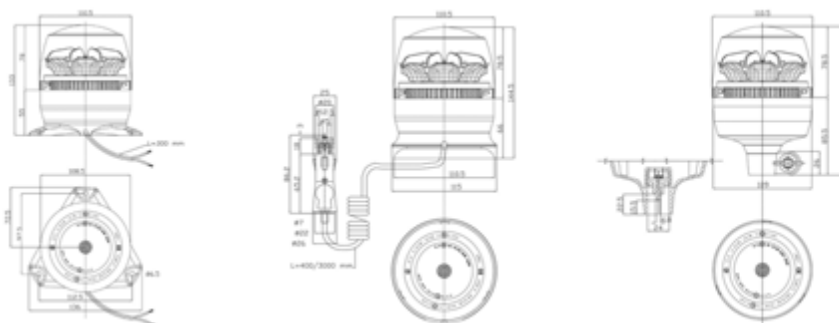

GYROPHARES LED "MINI-MAX"

12V / 24V

Type de lampes:	CREE® XLamp® XP-E2 series (8W/9W)
Homologation pour usage routier:	Oui
Intensité lumineuse:	1800lm
Vitesse de rotation:	130 ± 10 RPM
Consommation:	12V: 0.7A 24V: 0.36A
Température de fonctionnement:	-40°C / +85°C
Indice de protection:	IP65 / IP66
Autres certifications:	ECE R65 / R10

Référence	Description	
Fixation à plat		
TG.10000		1
Embase magnétique & fiche allume-cigare		
TG.20000		1
Perche DIN 14620 / embase rigide		
TG.30000		1
Perche DIN 14620 / embase flexible		
TG.40000		1
Référence	Description	
Vrac		
TG.54211	Cabochon de remplacement orange en polycarbonate	1