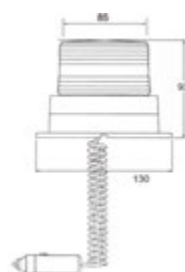

FEUX À ÉCLATS "TYPE 538"

12V / 110V

Flash:	60 +/- 10 éclats / min.
Énergie:	2 Joule
Consommation:	12V: 300mA 110V: 35mA
Indice de protection:	IP65
Autres certifications:	CE, e13, SAE J1318 Class III

Référence	Description	
Fixation à plat		
TD.00538	Globe polycarbonate	1
Embase magnétique & fiche allume-cigare		
TD.00539	Globe polycarbonate	1
Vrac		
TD.00538G	Grille de protection pour feux à éclats type 538/539	1
TD.00538B	Lampe de rechange pour feux à éclats type 538/539	1