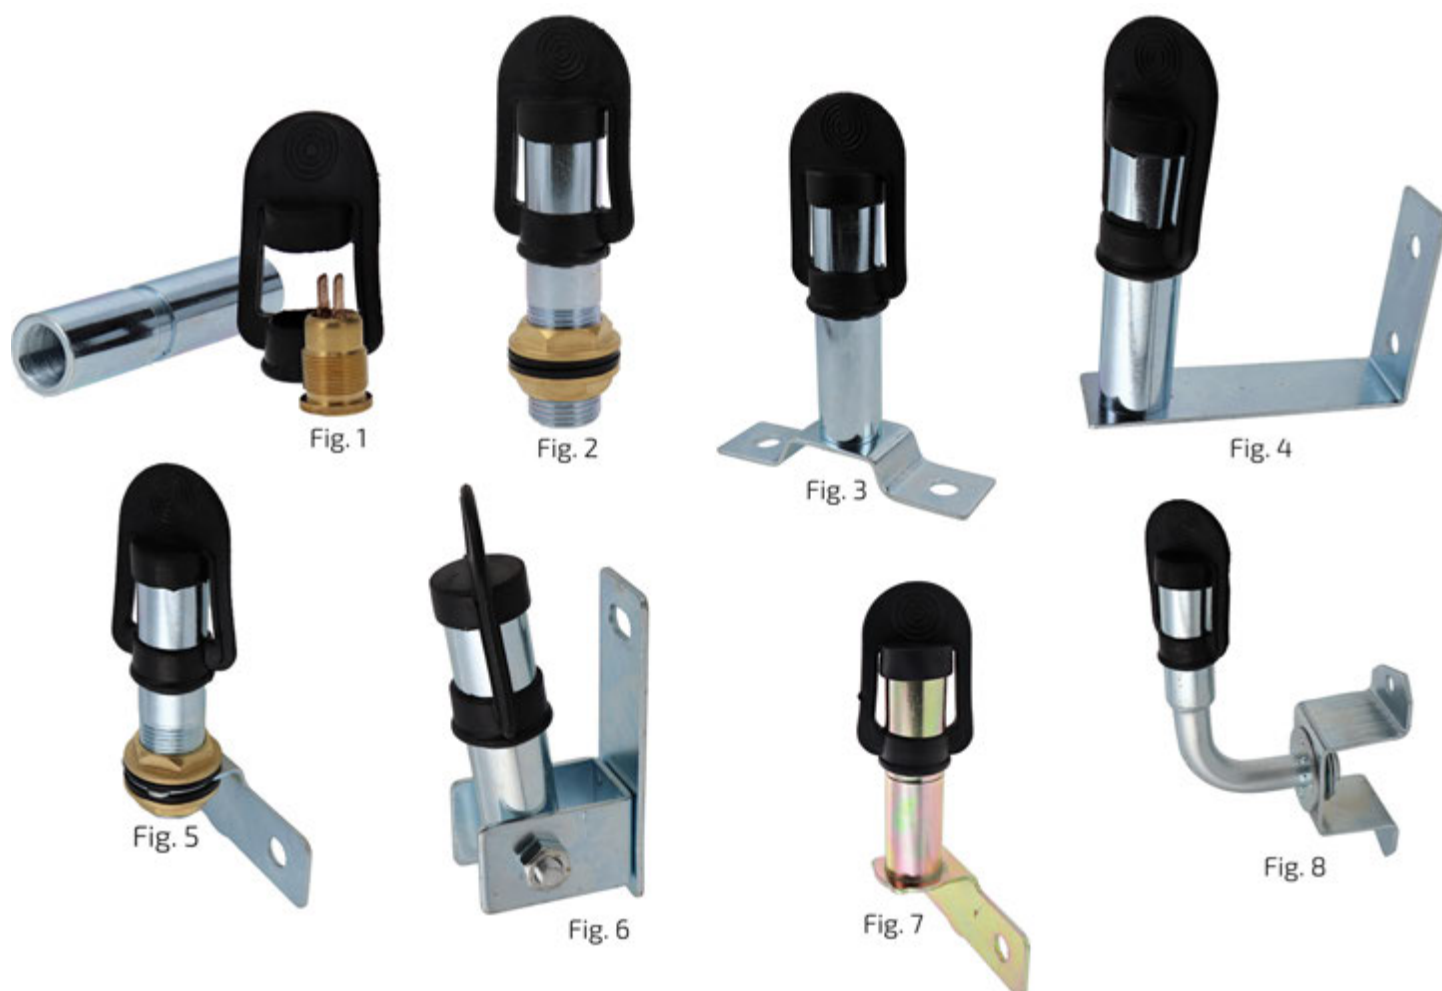

PERCHES BIPOLAIRES POUR GYROPHARES & FEUX À ÉCLATS

Avec capuchon d'étanchéité en caoutchouc

Référence	Description		
Vrac			
TL.790000	Perche bipolaire à souder	1	1
TL.791000	Perche bipolaire à visser	2	1
TL.792000	Perche bipolaire à poser, sur cavalier	3	1
TL.793000	Perche bipolaire à poser, déportée sur équerre 90°	4	1
TL.794000	Perche bipolaire à visser (fixation latérale)	5	1
TL.795000	Perche bipolaire à poser, escamotable	6	1
TL.796000	Perche bipolaire à poser (fixation latérale)	7	1
TL.797000	Perche bipolaire à poser, escamotable (fixation latérale)	8	1
Conditionnement sous blister			
HF.790000	Perche bipolaire à souder	1	1
HF.791000	Perche bipolaire à visser	2	1
HF.792000	Perche bipolaire à poser, sur cavalier	3	1
HF.793000	Perche bipolaire à poser, déportée sur équerre 90°	4	1
HF.795000	Perche bipolaire à poser, escamotable	6	1
HF.797000	Perche bipolaire à poser, escamotable (fixation latérale)	8	1