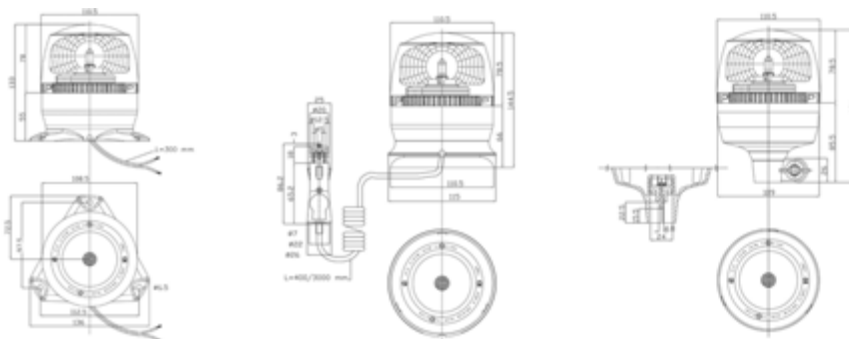

GYROPHARES H1 "MINI-MAX"

12V

Type de lampes: H1 12V 55W (P14.5s)
H1 24V 70W (P14.5s)

Homologation pour usage routier: Oui

Intensité lumineuse: 12V: 1400lm
24V: 1750lm

Vitesse de rotation: 160 +/- 20 RPM

Entraînement: par courroie

Consommation: 12V: 4.5A ± 0.1A
24V: 2.7A ± 0.1A

Température de fonctionnement: -30°C / +50°C

Autres certifications: UN ECE R65

Référence	Description	
Fixation à plat		
TG.54011	Avec lampe H1 12V	1
Embase magnétique & fiche allume-cigare		
TG.55011	Avec lampe H1 12V	1
Perche DIN 14620 / embase rigide		
TG.56011	Avec lampe H1 12V	1
Perche DIN 14620 / embase flexible		
TG.57011	Avec lampe H1 12V	1

Référence	Description	
Vrac		
TG.54211	Caboche de remplacement orange en polycarbonate	1

Référence	V	W	(E)	UV		
Conditionnement en boîte						
AA.H112	12	55	✓	✓	P14.5s	10
AA.H124	24	70	✓	✓	P14.5s	10