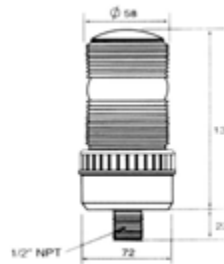

Consommation: 12V: 300mA

110V: 35mA

Autres certifications: CE, e13

Référence	Description	
Fixation à plat		
TD.00396	Globe polycarbonate	1

FEUX À ÉCLATS "TYPE 528"

12V / 110V

Flash: 60 +/- 10 éclats / min.

Énergie: 2 Joule