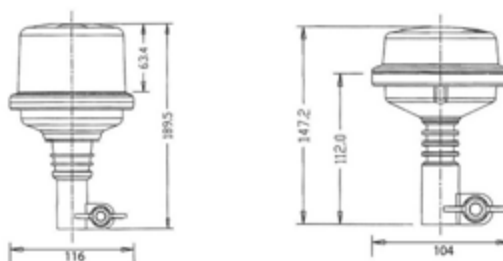

FEUX À ÉCLATS "MICROLED"

12V / 24V

Flash:	120-150 éclats / min. (Simple flash)
Température de fonctionnement:	-40°C - +65°C
Consommation:	Moyenne: 6W
Indice de protection:	IP67
Autres certificats:	ECE R10, SAE CLASS II & III

Référence	Description	
Perche DIN 14620 / embase flexible		
TD.09506TO	24 x LED Globe polycarbonate	1
TD.09503TO	20 x LED Globe polycarbonate	1