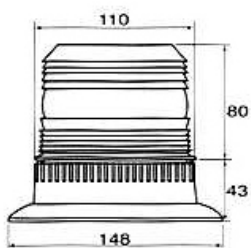

FEUX À ÉCLATS "TYPE 396"

12V / 110V

Flash: 60 +/- 10 éclats / min.

Énergie: 2 Joule

Consommation: 12V: 300mA

110V: 35mA

Autres certifications: CE, e13

Référence	Description	
Fixation à plat		
TD.00396	Globe polycarbonate	1