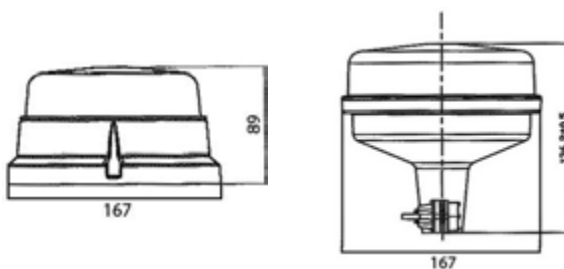

FEUX À ÉCLATS "MEGALED" À FAIBLE ENCOMBREMENT

12V / 24V

Flash:	120 - 150 éclats / min.
Température de fonctionnement:	-40°C - +65°C
Consommation:	Moyenne: 18W
Indice de protection:	IP67
Autres certificats:	ECE R65 / R10

Référence	Description	
Fixation à plat		
TD.097030	12x LED 6 modèles d'illumination	1
Perche DIN 14620 / embase rigide		
TD.09704TO	12x LED	1