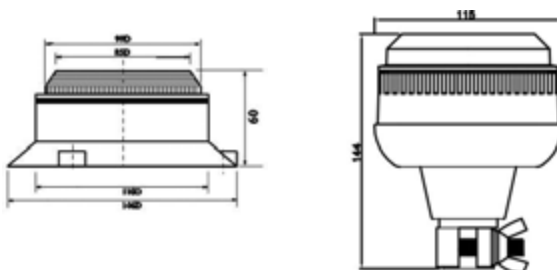

FEUX À ÉCLATS "MINILED"

12V / 80V

Flash:	80 flash / min.
Nombre de LED:	42 x3W
Consommation:	12V: 140mA 80V: 45mA
Indice de protection:	IP67
Autres certificats:	CE, E13

Référence	Description	
Fixation à plat		
TD.09395	Globe polycarbonate	1
Perche DIN 14620 / embase rigide		
TD.09395TO	Globe polycarbonate	1