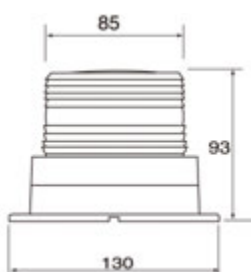

FEUX À ÉCLATS "TYPE 538"

12V / 110V

Flash:	60 +/- 10 éclats / min.
Énergie:	2 Joule
Consommation:	12V: 300mA 110V: 35mA
Indice de protection:	IP65
Autres certifications:	CE, e13, SAE J1318 Class III

Référence	Description	
Fixation à plat		
TD.00538	Globe polycarbonate	1
Embase magnétique & fiche allume-cigare		
TD.00539	Globe polycarbonate	1
Vrac		
TD.00538G	Grille de protection pour feux à éclats type 538/539	1
TD.00538B	Lampe de rechange pour feux à éclats type 538/539	1