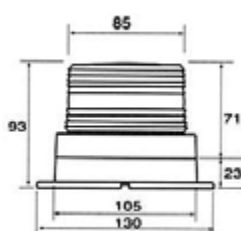

FEUX À ÉCLATS LED "TYPE 9538"

12V / 80V

Flash:	80 quadruple-éclats / min.
Consommation:	12V: 140mA 80V: 45mA
Indice de protection:	IP65
Autres certifications:	CE, E13, SAE J845 CLASS III

Référence	Description	
Fixation à plat		
TD.09538	Globe polycarbonate	1
Référence		
Vrac		
TD.00538G	Grille de protection pour feux à éclats type 538/539	1