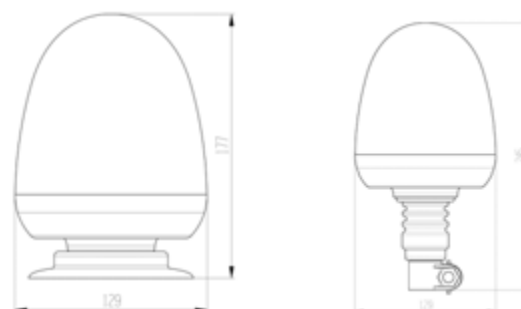

GYROPHARES LED

12V / 24V

Type de lampes:	8 x CREE® (55W)
Homologation pour usage routier:	Oui
Intensité lumineuse:	2160lm
Vitesse de rotation:	120 RPM
Consommation:	24W
Température de fonctionnement:	-30°C / +50°C
Autres certifications:	ECE R65 / R10

Référence	Description	
Embase magnétique & fiche allume-cigare		
TD.09802MO		1
Perche DIN 14620 / embase flexible		
TD.09802TO		1