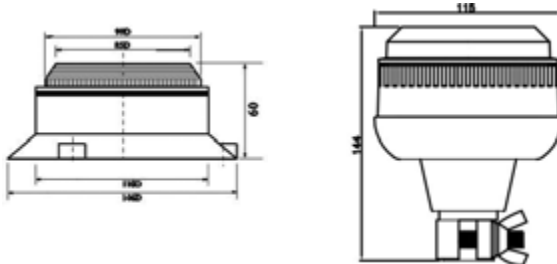

FEUX À ÉCLATS "MINIFLASH"

12V / 110V

Flash:	60 +/- 10 éclats / min.
Énergie:	2 Joule
Consommation:	12V: 300mA 110V: 35mA
Autres certifications:	CE, e13

Référence	Description	
Fixation à plat		
TD.00395	Globe polycarbonate	1
Perche DIN 14620 / embase rigide		
TD.00395TO	Globe polycarbonate	1