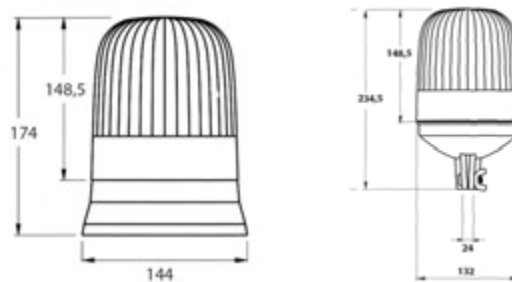

GYROPHARES H3 "TYPE 430"

12V / 24V

Type de lampes:	H3 12V 55W (PK22s) H3 24V 70W (PK22s)
Homologation pour usage routier:	Oui
Intensité lumineuse:	12V: 1450lm
Vitesse de rotation:	210 RPM
Entraînement:	par courroie
Consommation:	12V: 4,6841
Température de fonctionnement:	-30°C / 65°C
Autres certifications:	ECE

Référence	Description	
Fixation à plat		
TA.43012	Livré avec lampe H3 12V 55W (PK22s)	1
TA.43024	Livré avec lampe H3 24V 70W (PK22s)	1
Embase magnétique & fiche allume-cigare		
TA.43024M	Livré avec lampe H3 24V 70W (PK22s)	1
Perche DIN 14620 / embase rigide		
TA.43112	Livré avec lampe H3 12V 55W (PK22s)	1
TA.43124	Livré avec lampe H3 24V 70W (PK22s)	1
Référence		
Description		
Vrac		
TA.43026	Cabochoon de remplacement orange	1