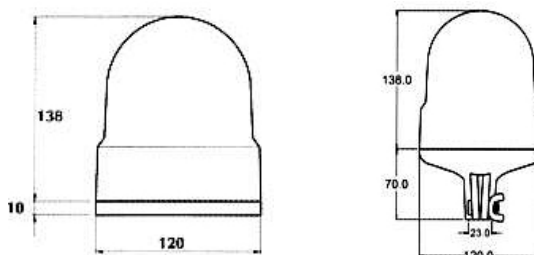

GYROPHARES H21 "TYPE 420"

12V / 24V

Type de lampes:	P21W 12V 21W (BA15s) P21W 24V 21W (BA15s)
Homologation pour usage routier:	Oui
Intensité lumineuse:	?
Vitesse de rotation:	210 RPM
Entraînement	Par vis tangentielle
Consommation:	?
Température de fonctionnement:	-30°C / +50°C
Autres certifications:	ECE R65 / R10

Référence	Description							
Fixation à plat								
TA.42012	Livré avec lampe P21W 12V 21W (BA15s)	1						
Perche DIN 14620 / embase rigide								
TA.42112	Livré avec lampe P21W 12V 21W (BA15s)	1						
Référence	Description							
Vrac								
TA.42026	Cabochon de remplacement orange	1						
Référence	V	W	(E)	UV				
Conditionnement en boîte								
AA.S329	12	21	✓	-	BA15s	P21W	10	
AA.S325	24	21	✓	-	BA15s	P21W	10