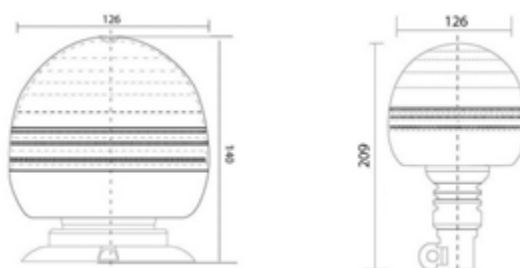

FEUX À ÉCLATS "MINIBOULE"

12V / 24V

Flash:	120 éclats / min.
Nombre de LED:	8 CREE LED
Température de fonctionnement:	-30°C - +50°C
Fonctions:	Feu tournant, flash lent & flash rapide
Indice de protection:	IP56
Autres certifications:	ECE R65 / R10

Référence	Description	
Fixation à plat		
TD.098080	Globe polycarbonate	1
Perche DIN 14620 / embase flexible		
TD.09808TO	Globe polycarbonate	1
Embase magnétique & fiche allume-cigare		
TD.09808MO	Globe polycarbonate	1
TD.09808FO	Globe polycarbonate	1
Référence		
Description		
Vrac		
TD.80826	Cabochon de remplacement orange (polycarbonate)	1