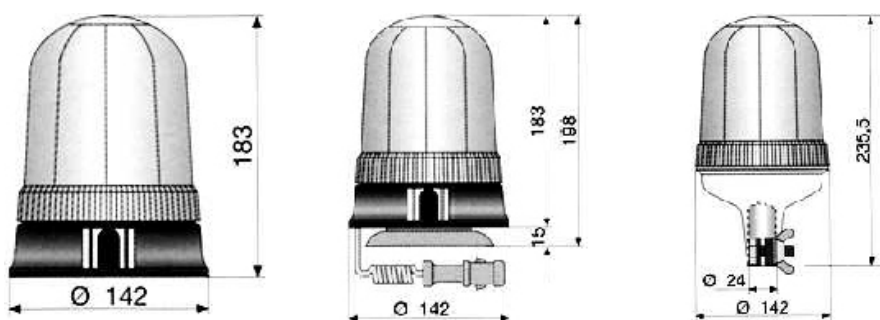

GYROPHARES H1 "PULSAR"

12V / 24V

Type de lampes: H1 12V 55W (P14.5s)
H1 24V 70W (P14.5s)

Homologation pour usage routier: Oui

Intensité lumineuse: 12V: 1400lm
24V: 1750lm

Vitesse de rotation: 160 ± 20 RPM

Entraînement: Par courroie

Consommation: 12V: 4.5A ± 0.1A

24V: 2.7A ± 0.1A

Température de fonctionnement: -30°C / +50°C

Autres certifications: ECE R65 / R10

Référence	Description					
Fixation à plat						
TF.10011	Livré avec lampe H1 12V 55W (P14.5s)	1				
TF.10013.0	Livré sans lampe	1				
Embase magnétique & fiche allume-cigare						
TF.20011	Livré avec lampe H1 12V 55W (P14.5s)	1				
TF.20013.0	Livré sans lampe	1				
TF.20021	Avec lampe H1 12V Cabochoon bleu					
Perche DIN 14620 / embase rigide						
TF.30011	Livré avec lampe H1 12V 55W (P14.5s)	1				
TF.30013.0	Livré sans lampe	1				
Perche DIN 14620 / embase flexible						
TF.40011	Livré avec lampe H1 12V 55W (P14.5s) Cabochoon polycarbonate	1				
TF.40013.0	Livré sans lampe Cabochoon polycarbonate	1				
Référence	Description					
Vrac						
TF.10210	Cabochoon de remplacement orange	1				
TF.10211	Cabochoon de remplacement orange en polycarbonate	1				
TF.10220	Cabochoon de remplacement bleu	1				
TF.10290	Semelle caoutchouc pour TF.10011 & TF.10013.0	1				
Référence	V	W	(E)	UV		
Conditionnement en boîte						
AA.H112	12	55	✓	✓	P14.5s	10
AA.H124	24	70	✓	✓	P14.5s	10