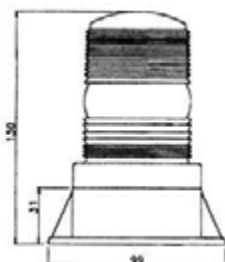

FEUX À ÉCLATS LED "TYPE 9528"

12V / 80V

Flash:	80 quadruple-éclats / min.
Consommation:	12V: 140mA 80V: 45mA
Indice de protection:	IP65
Autres certificats:	CE, E13, SAE J845 CLASS III

Référence	Description	
Fixation à plat		
TD.09528	Modèle vertical Globe polycarbonate	1
Vrac		
TD.00528G	Grille de protection pour feux à éclats type 528	1