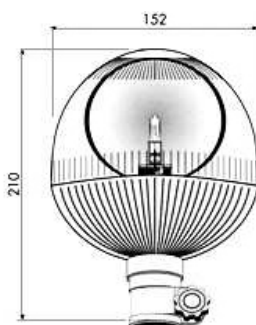

GYROSPHÈRE H1 "PULSAR"

12V / 24V

Type de lampes:	H1 12V 55W (P14.5s) H1 24V 70W (P14.5s)
Homologation pour usage routier:	Oui
Intensité lumineuse:	12V: 1400lm 24V: 1750lm
Vitesse de rotation:	160 ± 20 RPM
Entraînement	Par courroie
Consommation:	12V: 4.5A ± 0.1A 24V: 2.7A ± 0.1A
Température de fonctionnement:	-30°C / +50°C
Autres certifications:	ECE R65 / R10

Référence	Description	
DIN 14620-A		
TF.60011	Livré avec lampe H1 12V 55W (P14.5s) Cabochoon polycarbonate	1
TF.60013.0	Livré sans lampe Cabochoon polycarbonate	1

Référence	Description	
Vrac		
TF.60211	Cabochoon de remplacement orange en polycarbonate "Gyrosphère"	1

Référence	V	W	(E)	UV		
Conditionnement en boîte						
AA.H112	12	55	✓	✓	P14.5s	10
AA.H124	24	70	✓	✓	P14.5s	10