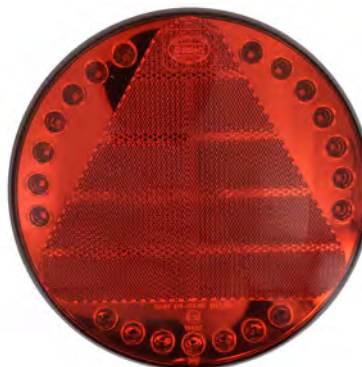

Spécifications techniques:

Lampes:	LED

Référence	PL	SL	CL	RE	AB	LP	LR	RR	SM
Sortie de câbles									
SV.250000L	✓	✓	-	-	-	-	-	✓	-