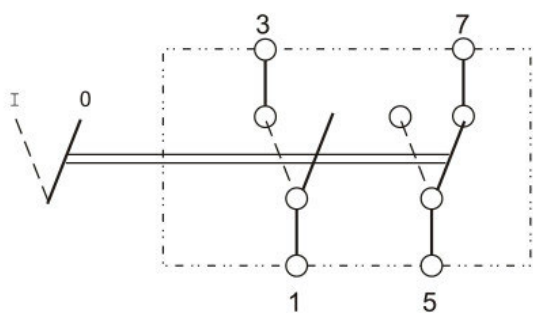

SELECTOR SWITCH 0-I

12V & 24V

Part number	💡	↺ I	↺ II	🔒 0	🔒 I
Type 444 switches					
RS.444034	A	-	-	-	-
RS.444036	B	-	-	-	-
RS.444038	C	-	-	-	-
Type 555 switches					
RS.555034	A	-	-	-	-
RS.555036	B	-	-	-	-
RS.555038	C	-	-	-	-
Type 666 switches					
RS.666034	A	-	-	-	-
RS.666036	B	-	-	-	-
RS.666038	C	-	-	-	-
Type 222 switches					
RS.222034	A	-	-	-	-
RS.222036	B	-	-	-	-
RS.222038	C	-	-	-	-
Type 335 switches					
RS.335034	A	-	-	-	-
RS.335036	B	-	-	-	-
RS.335038	C	-	-	-	-