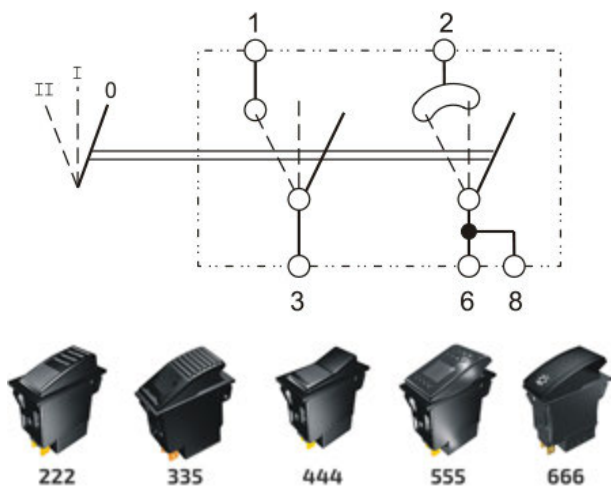

OPEN / CHANGE-OVER CONTACT 0-I-II (5 POLES)

12V & 24V

Part number	💡	↺ I	↺ II	🔒 0	🔒 I
Type 444 switches					
RS.444086	A	-	-	-	-
RS.444088	B	-	-	-	-
RS.444138	C	-	-	-	-
Type 555 switches					
RS.555086	A	-	-	-	-
RS.555088	B	-	-	-	-
RS.555138	C	-	-	-	-
Type 666 switches					
RS.666086	A	-	-	-	-
RS.666088	B	-	-	-	-
RS.666138	C	-	-	-	-
Type 222 switches					
RS.222086	A	-	-	-	-
RS.222088	B	-	-	-	-
RS.222138	C	-	-	-	-
Type 335 switches					
RS.335086	A	-	-	-	-
RS.335088	B	-	-	-	-
RS.335138	C	-	-	-	-